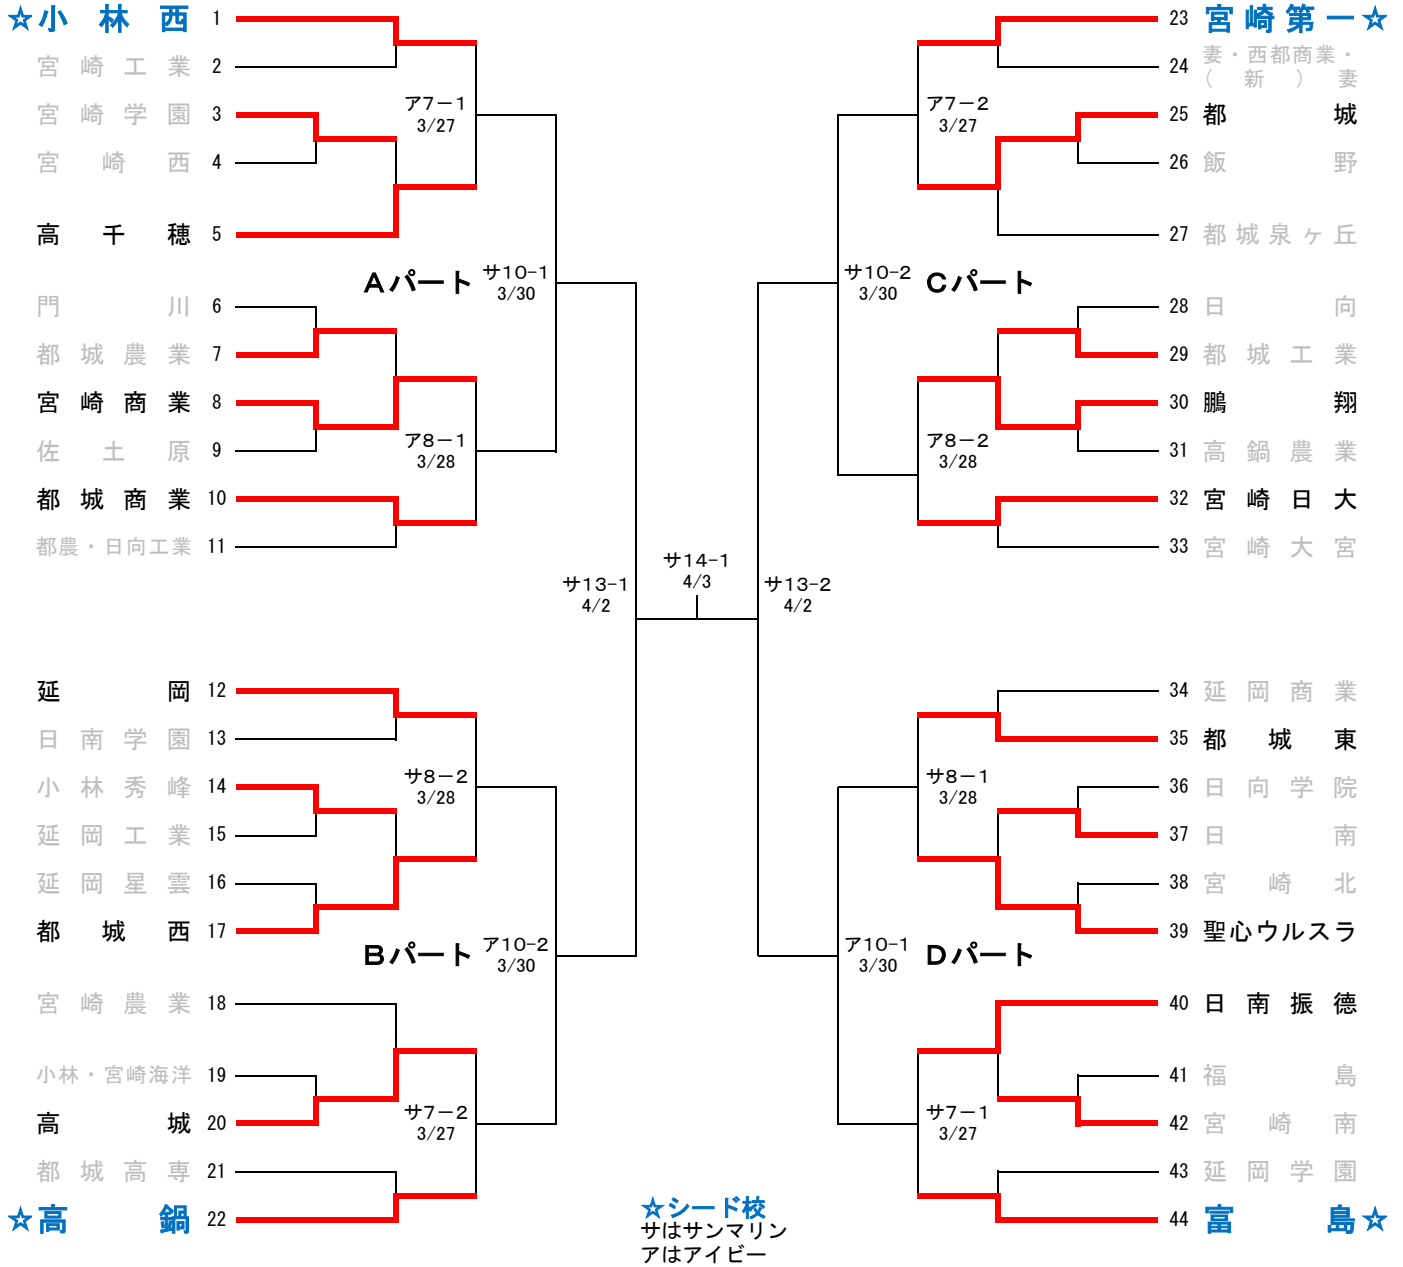

第144回九州地区高等学校野球大会宮崎県予選組合せ

主催：宮崎県高等学校野球連盟
 共催：宮崎県教育委員会
 後援：朝日新聞社
 期日：平成31年3月21日（木）～4月3日（水）
 会場：KIRISHIMAサンマリスタジアム宮崎・アイビススタジアム

更新日：2019/3/26 20:34

	第1試合	第2試合	第3試合
1日3試合	9:00	11:30	14:00
1日2試合	10:00	12:30	
決勝	13:00		