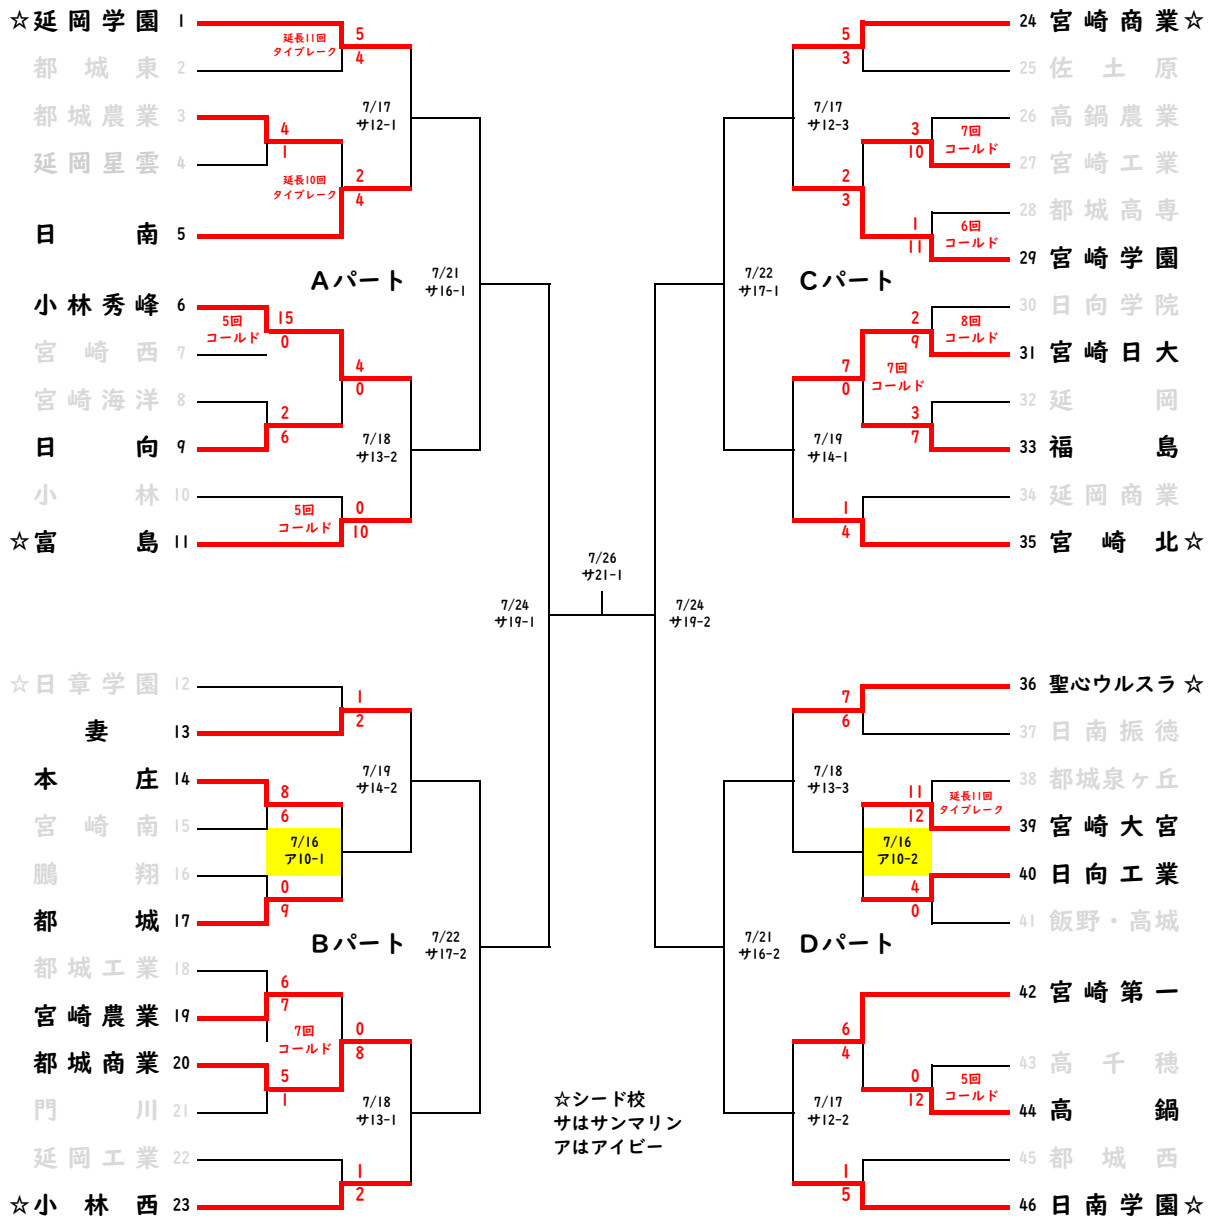

第106回全国高等学校野球選手権宮崎大会組合せ 7/15改訂

主 催：宮崎県高等学校野球連盟・朝日新聞社
 共 催：宮崎県教育委員会
 期 日：令和6年7月6日（土）～ 令和6年7月26日（金） 雨天順延
 会 場：ひなたサンマリスタジアム宮崎・アイビススタジアム
 ひなたサンマリスタジアム：090-9491-5589 / アイビススタジアム：090-2966-5589

☆シード校
 サはサンマリ
 アはアイビー

【継続試合】7/16 アイビー 2試合目
 宮崎大宮対日向工業
 5回裏 宮崎大宮の攻撃 1アウト満塁 2ストライクから開始

	第1試合	第2試合	第3試合
初日1試合	11:30		
1日3試合	9:00	11:30	14:00
1日2試合	9:00	11:30	
決勝	10:00		

日 程	1	2	3	4	5	6	7	8	9	10	11	12	13	14	15	16	17	18	19	20	21	22	23	24	
月 日	6	7	8	9	10	11	12	13	14	15	16	17	18	19	20	21	22	23	24	25	26	27	28	29	
曜 日	土	日	月	火	水	木	金	土	日	月	火	水	木	金	土	日	月	火	水	木	金	土	日	月	
試合数	サンマリ	1	3	2	2	2	2	2	×	2	×	休	3	3	2	休	2	2	休	2	休	1	予	予	予
	アイビー	-	2	2	2	2	×	3	×	3	×	2	予	×	×	×	×	×	×	×	×	×	×	×	
生目の社多目的A	×	○	○	○	○	○	○	○	○	○	○	○	×	×	×	×	×	×	×	×	×	×	×	×	
木花屋内	○	○	×	×	×	×	×	×	×	×	×	×	×	×	×	×	×	×	×	×	×	×	○	×	
雨天	は	ん	び	ド	ーム						×	×	×	×	×	×	×	×	×	×	×	×	×	×	
			1回戦			2回戦			3回戦			休	準々決勝	休	準決勝	休	決勝	予備日							