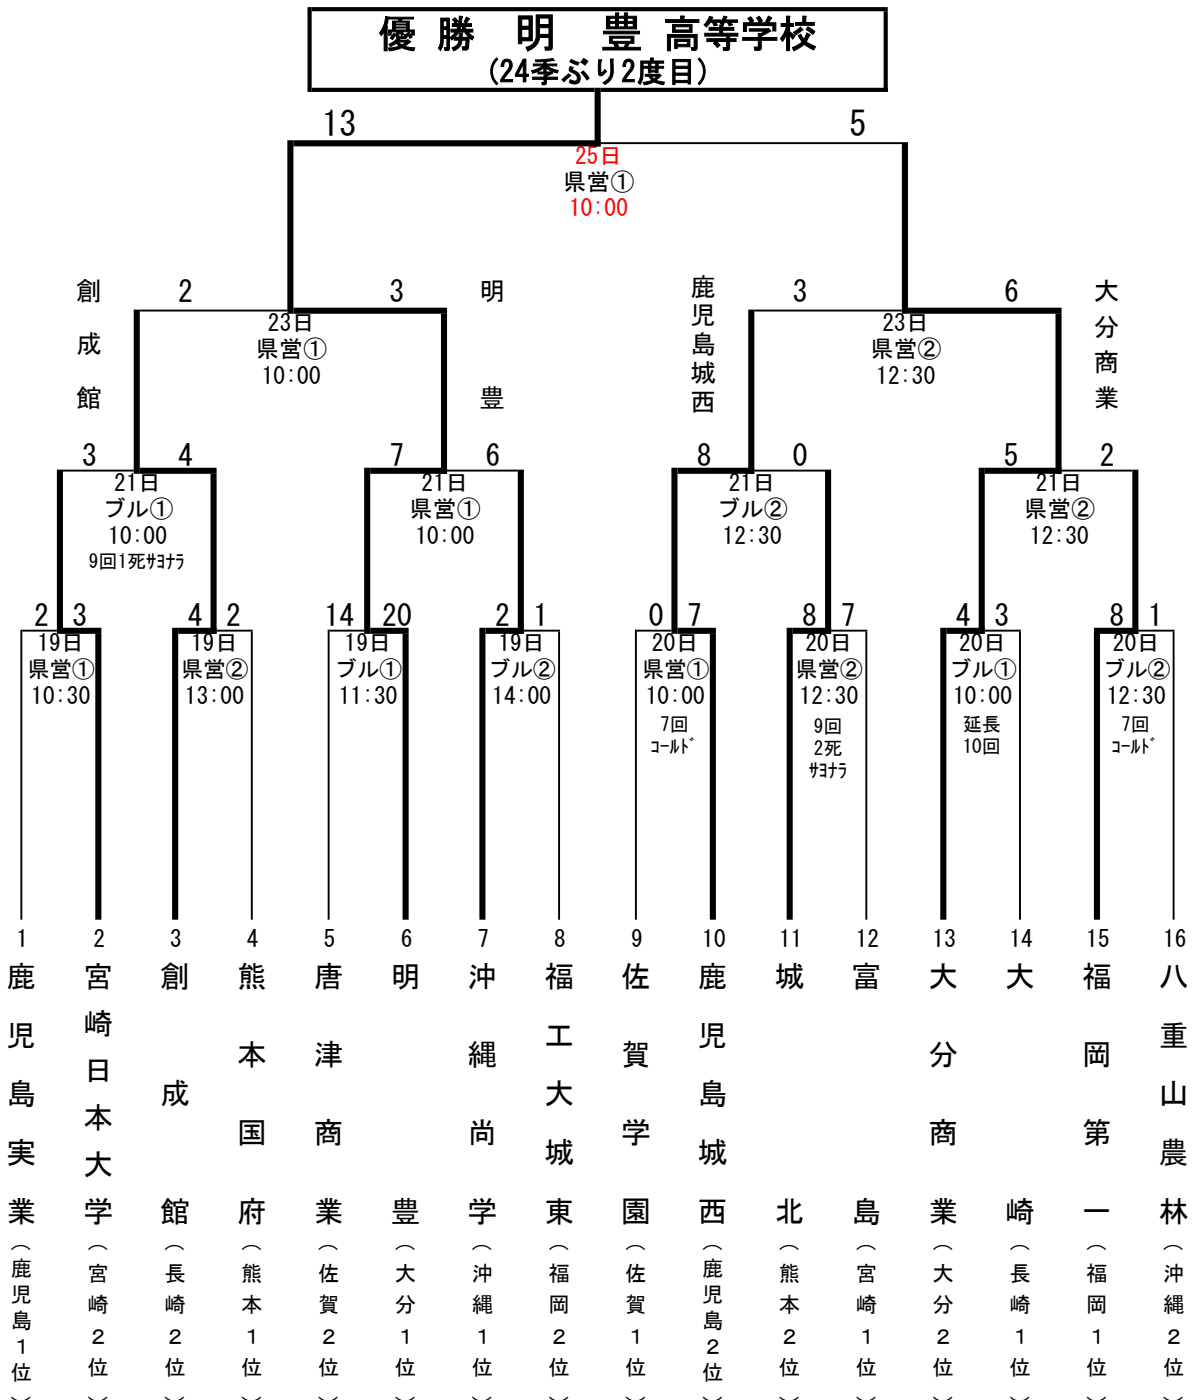

第145回九州地区高等学校野球大会 大会結果

1. 主催 九州地区高等学校野球連盟
2. 主管 佐賀県高等学校野球連盟
3. 後援 佐賀県教育委員会・朝日新聞社
4. 期日 令和元年10月19日(土)～10月25日(金)
5. 会場 みどりの森県営球場(佐賀県立森林公園野球場) TEL:0952(25)8989
  佐賀ブルースタジアム(佐賀市立野球場) TEL:0952(40)1189
6. 日程

	みどりの森県営球場			佐賀ブルースタジアム	
	開会式	第1試合	第2試合	第1試合	第2試合
10月19日(土)	9:00	10:30	13:00	11:30	14:00
20日(日)		10:00	12:30	10:00	12:30
21日(月)		10:00	12:30	10:00	12:30
22日(火)	休養日				
23日(水)		10:00	12:30		
24日(木)	雨天中止				
25日(金)		10:00			

7. 選手宣誓 佐賀学園高等学校 主将 堤 涼生 君
  県営…みどりの森県営球場
  ブル…佐賀ブルースタジアム